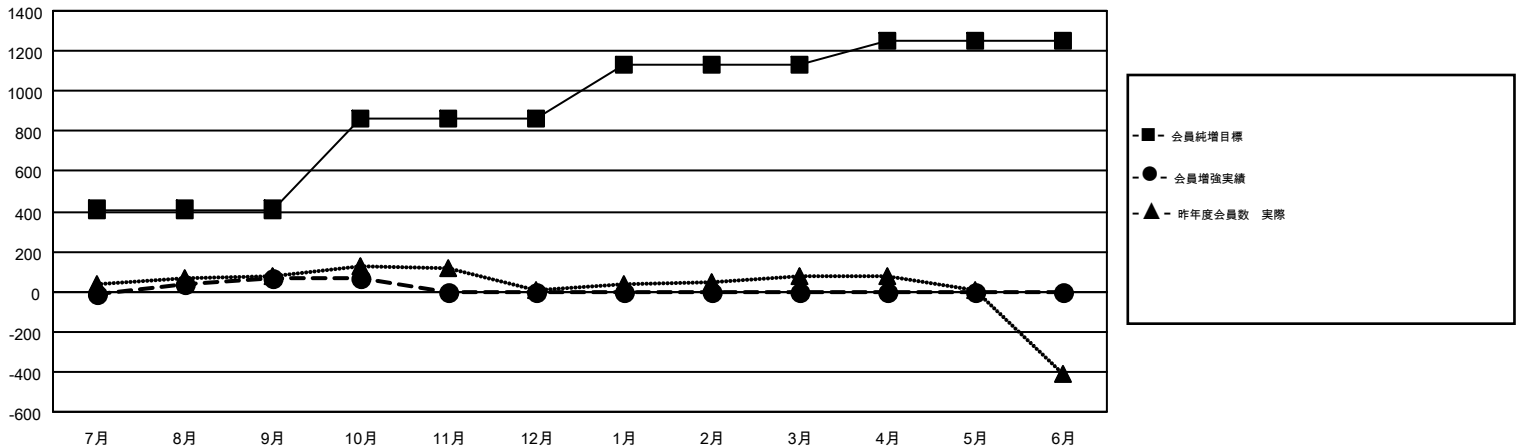

GMT MONTHLY MEMBERSHIP PROGRESS REPORT

Results as of: 10/31/2018

Multiple District 330

LOCATION: JAPAN

GMT: MASAYOSHI MARUYAMA, YASUHISA NAKAMURA

GMT会則地域 5

クラブ				名			
結果: 2018-2019				結果: 2018-2019			
四半期	新クラブ目標	新クラブ	解散クラブ	四半期	会員純増目標	会員増強実績	退会者(転籍を含む)実際
7月/8月/9月	0	0	0	7月/8月/9月	410	362	265
10月/11月/12月	1	0	1	10月/11月/12月	455	59	63
1月/2月/3月	1	0	0	1月/2月/3月	270	0	0
4月/5月/6月	3	0	0	4月/5月/6月	120	0	0

新クラブ目標及び実績累計

会員目標及び実績累計

解散クラブ: 1	205 CLUBS OF 442 一名以上の新会員を登録	男女別	
		男性	9,984 (78.54%)
		女性	2,728 (21.46%)
退会者	会員累計データを見るには、ここをクリック	世帯主/家族会員合計	3,870
物故会員 41		国際会費半額の家族会員	2,316
クラブ解散 0			
その他 287			
合計 328			