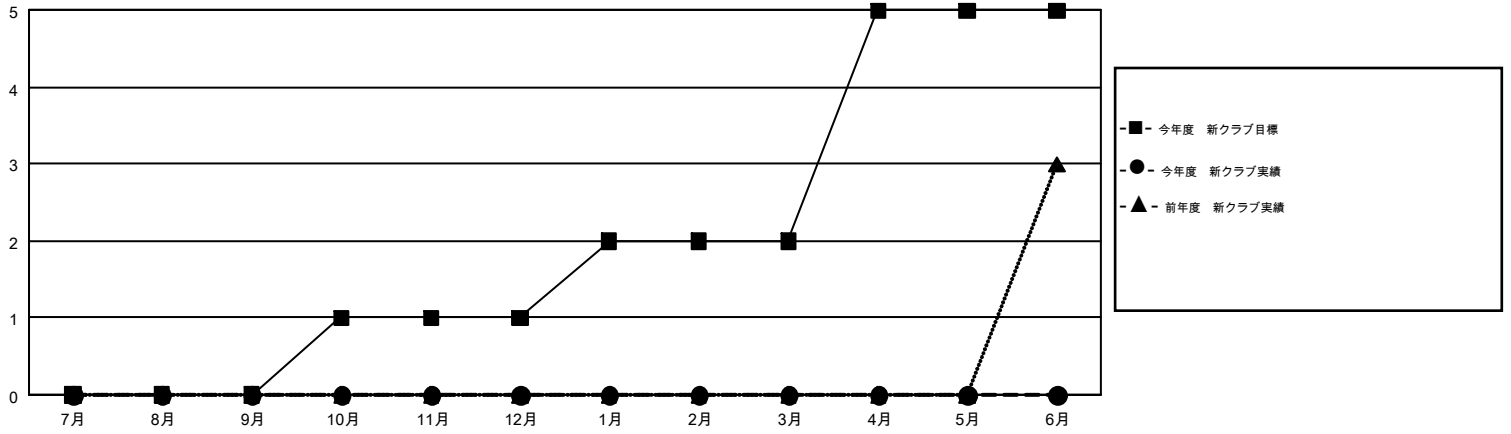

GMT MONTHLY MEMBERSHIP PROGRESS REPORT

Results as of: 10/31/2018

Multiple District 330

LOCATION: JAPAN

GMT: MASAYOSHI MARUYAMA, YASUHISA NAKAMURA

GMT会則地域 5

クラブ				名			
結果: 2018-2019				結果: 2018-2019			
四半期	新クラブ目標	新クラブ	解散クラブ	四半期	会員純増目標	会員増強実績	退会者(転籍を含む)実際
7月/8月/9月	0	0	0	7月/8月/9月	410	362	265
10月/11月/12月	1	0	1	10月/11月/12月	455	59	63
1月/2月/3月	1	0	0	1月/2月/3月	270	0	0
4月/5月/6月	3	0	0	4月/5月/6月	120	0	0

新クラブ目標及び実績累計

会員目標及び実績累計

解散クラブ: 1	205 CLUBS OF 442 一名以上の新会員を登録	男女別	
		男性	9,984 (78.54%)
		女性	2,728 (21.46%)
退会者	会員累計データを見るには、ここをクリック	世帯主/家族会員合計	3,870
物故会員 41		国際会費半額の家族会員	2,316
クラブ解散 0			
その他 287			
合計 328			